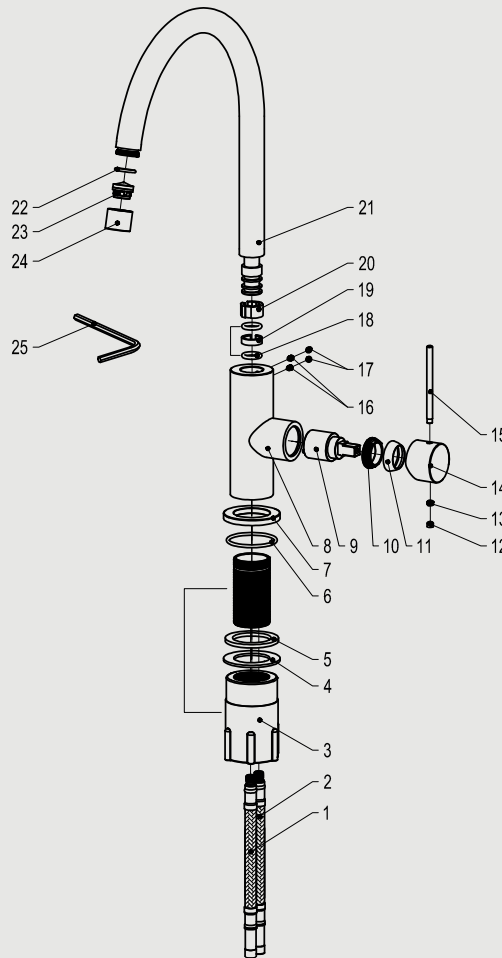

Edition: 2020-04-01

1. 1 Flexible hose
2. 2 Flexible hose
3. 3 Fixing bushing
4. 4 Washer
5. 5 Washer
6. 6 O ring
7. 7 Base
8. 8 Body
9. 9 Cartridge
10. 10 Screw nut
11. 11 Cover ring
12. 12 Rubber
13. 13 Inner hex screw
14. 14 Handle base
15. 15 Handle bar
16. 16 Inner hex screw
17. 17 Rubber
18. 18 O ring
19. 19 Rubber
20. 20 Rubber
21. 21 Spout
22. 22 O ring
23. 23 Aerator
24. 24 Aerator cover
25. 25 Wrench

Steel Equip Coal

Køkkenarmatur i rustfrit stål.

Art nr

432122

Tekniske data:

Hulboring: 35 mm

Drejelig 360°/0°